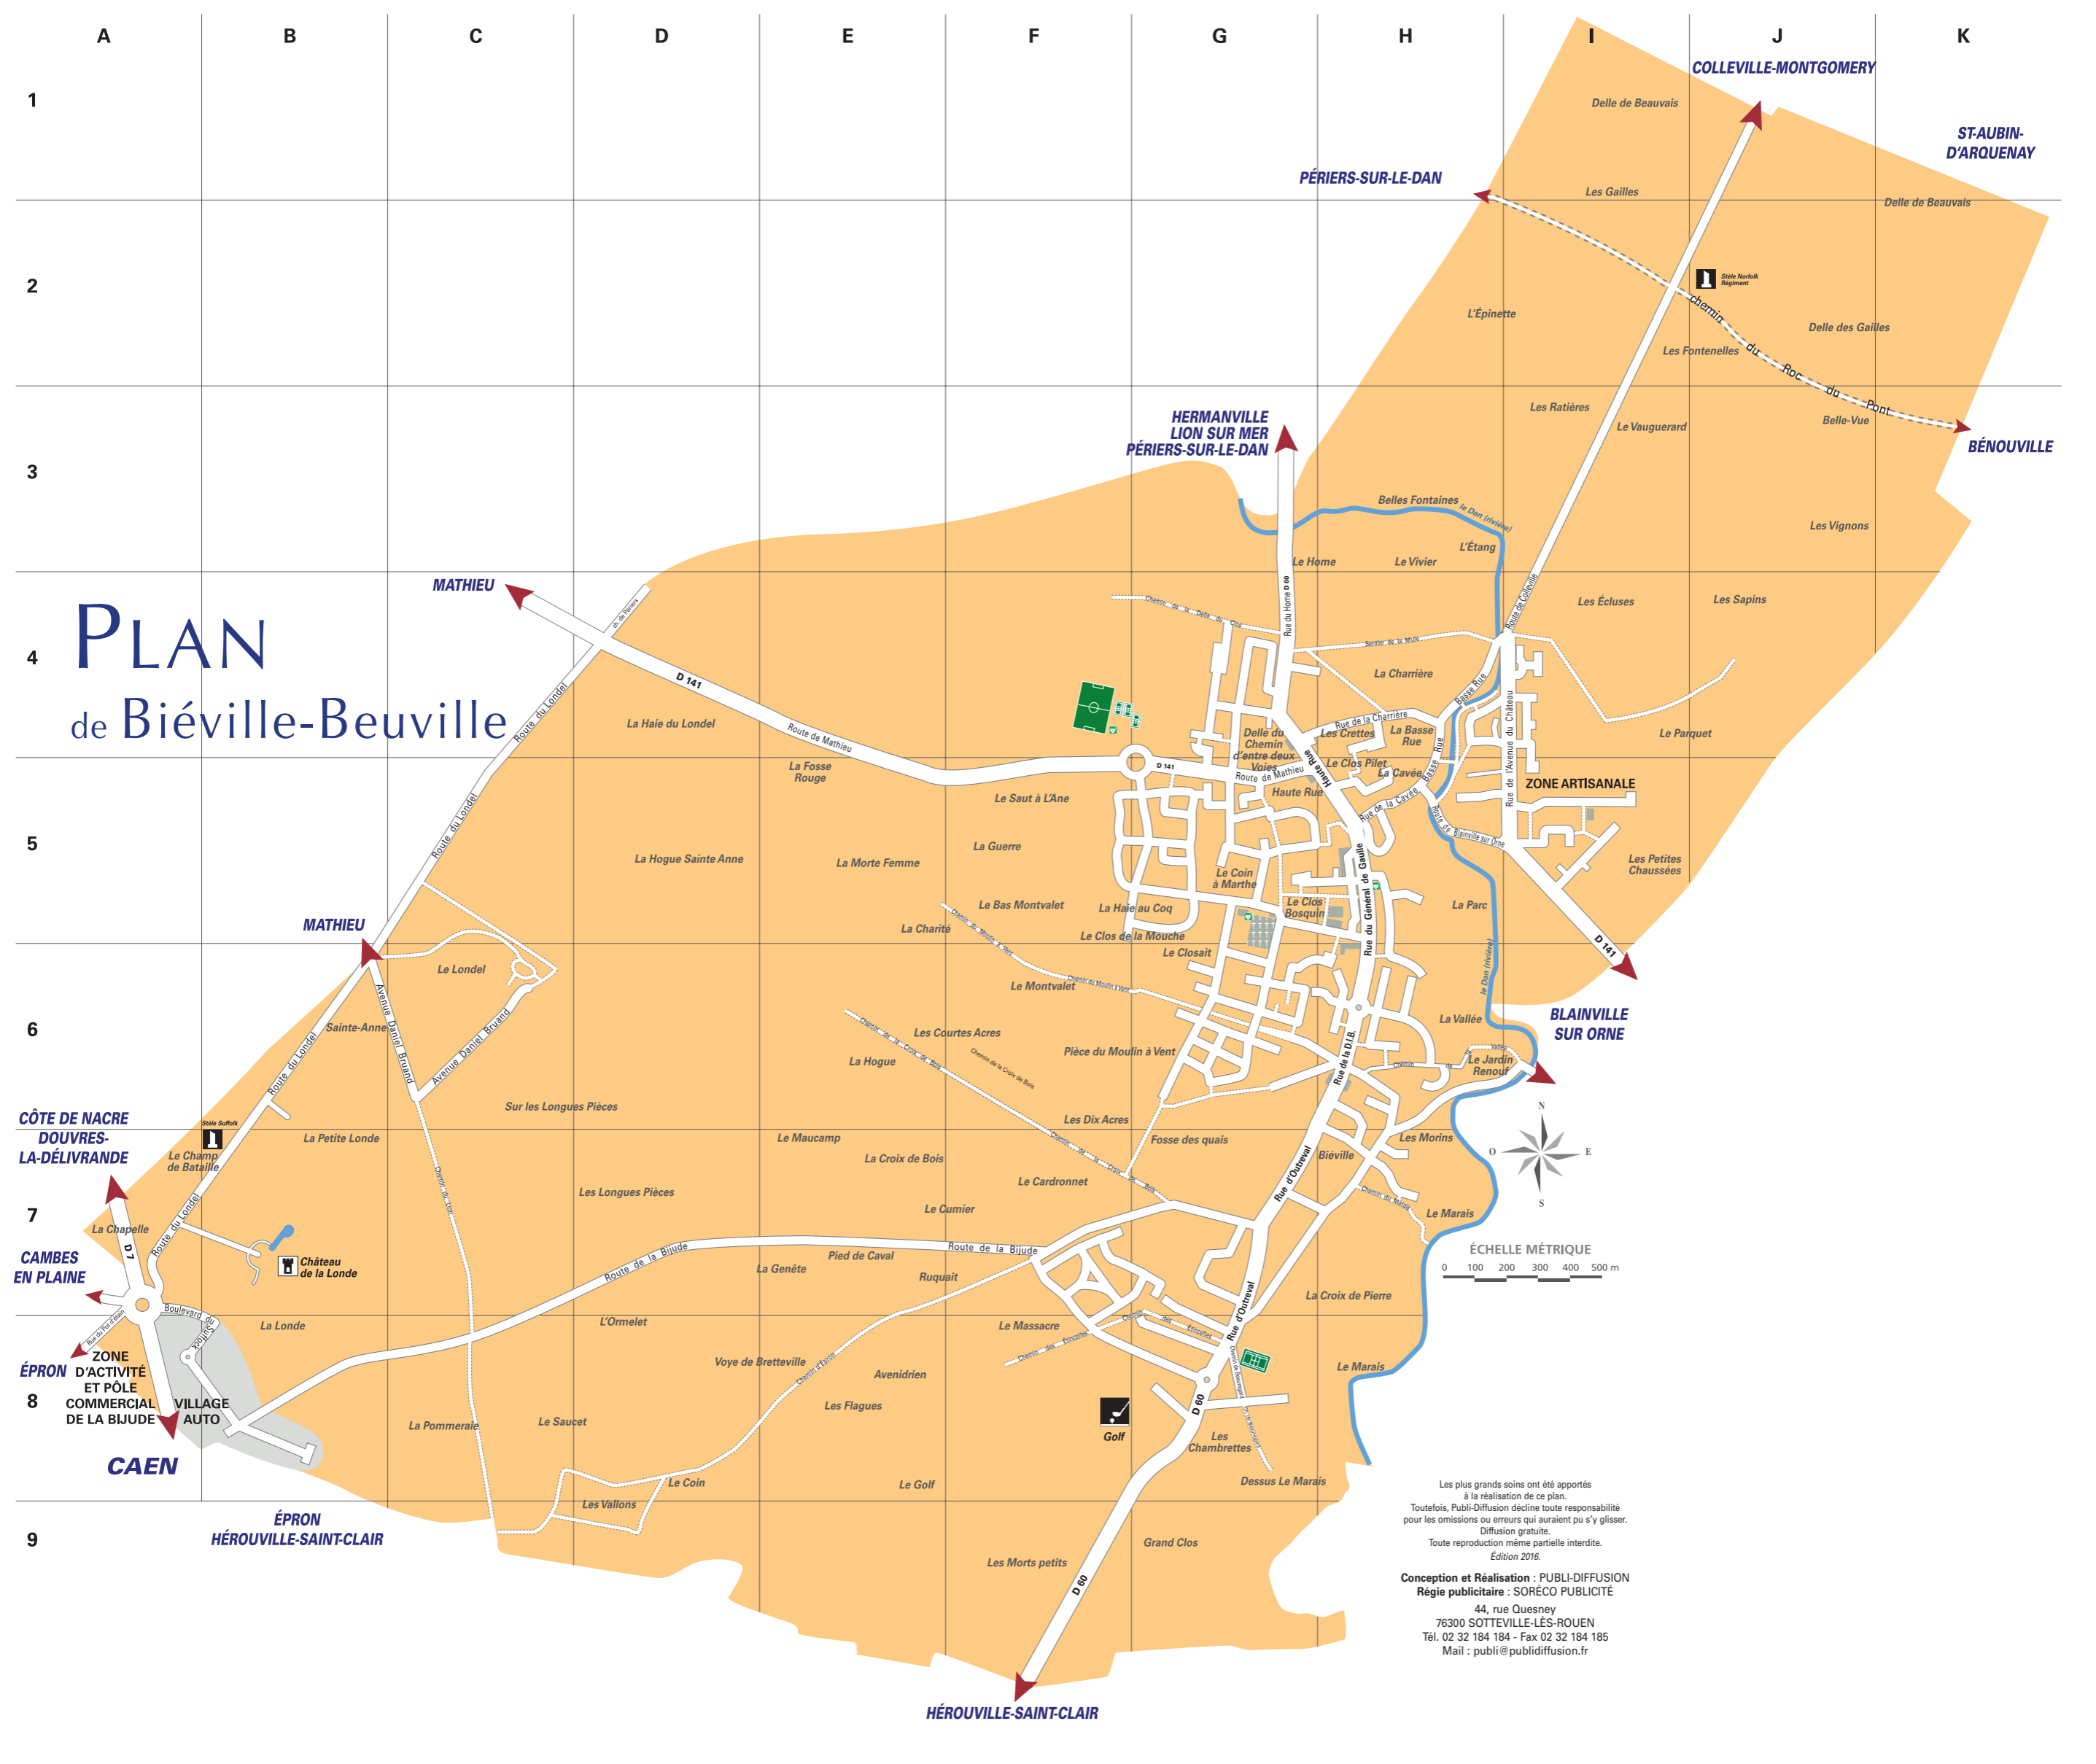

PLAN de Biéville-Beuville

Les plus grands soins ont été apportés à la réalisation de ce plan. Toutefois, Publi-Diffusion décline toute responsabilité pour les omissions ou erreurs qui auraient pu s'y glisser. Diffusion gratuite. Toute reproduction même partielle interdite. Édition 2016.

Conception et Réalisation : PUBLI-DIFFUSION
Régie publicitaire : SORÉCO PUBLICITÉ
 44, rue Quesney
 76300 SOTTEVILLE-LÈS-ROUEN
 Tél. 02 32 184 184 - Fax 02 32 184 185
 Mail : publi@publidiffusion.fr