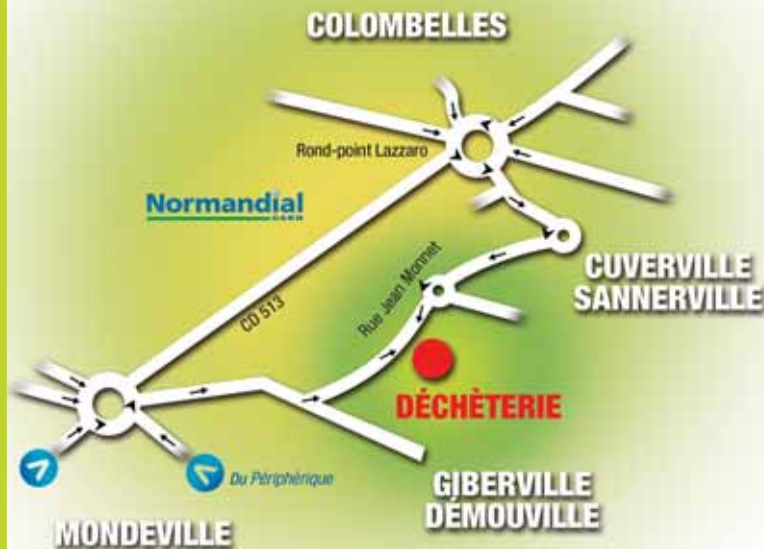

HORAIRES D'OUVERTURE ET DE FERMETURE DES DÉCHÈTERIES

Bretteville-sur-Odon (rue de la Vallée), Colombelles (rue Jean Monnet), Hermanville-sur-Mer (route de Lion-sur-Mer)

> Du lundi au vendredi : 9h-12h / 14h-18h

Z.A. de la Grande Plaine
Rue de la Vallée
Bretteville-sur-Odon

Hermanville-sur-mer

Adresse

Route de Lion-sur-mer
Hermanville-sur-mer

Ifs

Adresse Rue des Bourreliers
Ifs

Colombelles

Adresse Zone d'activités Lazzaro
Rue Jean Monnet - Colombelles